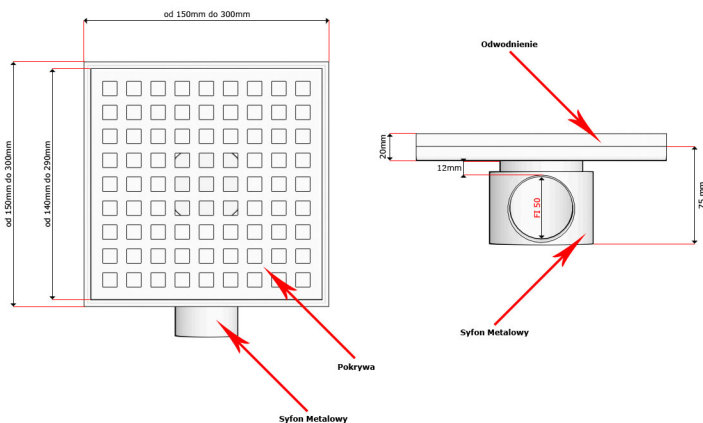

# Wpust standardowy

(syfon metalowy FI50)

WPUSTY STANDARDOWE

## ZESTAW ZAWIERA:

- ozdobną maskownicę (7 rodzajów pokryw)
- wpust kwadratowy
- nierdzewny syfon czyszczony od góry
- instrukcja montażu

## PARAMETRY TECHNICZNE:

- szerokość wpustu od 150 mm do 300 mm
- wysokość zabudowy 75 mm
- całkowita wysokość 85 mm
- szerokość pokrywy od 140 mm do 150 mm
- odpływ wody Fi 50
- przepustowość 50 l/min
- **3 lata gwarancji**
- użyty materiał w produkcji tego typu odwodnienia stal nierdzewna 304