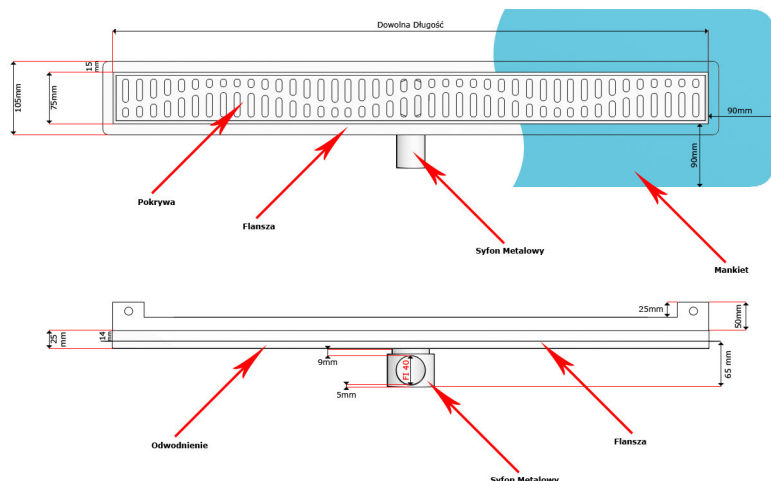

# Odwodnienie Sciennie

(syfon metalowy FI40, z flanszą montażową wywiniętą na ścianę)

## ZESTAW ZAWIERA:

- ozdobną maskownicę z wzorem (9 wzorów do wyboru)
- flanszę montażową (kołnierz) wywiniętą na ścianę
- korytko odwodniające
- metalowy syfon czyszczony od góry
- instrukcja montażu

## OPCJE DODATKOWE:

- mankiet uszczelniająco-izolacyjny
- nóżki montażowe
- wykończenie polerowane lub szlifowane
- możliwość zamówienia niestandardowej długości
- możliwość przesunięcia odpływu w dowolne miejsce

## PARAMETRY TECHNICZNE:

- szerokość odwodnienia 105 mm
- wysokość zabudowy 65 mm
- szerokość pokrywy 75 mm
- odpływ wody Fi 40
- przepustowość 40 l/min
- **3 lata gwarancji**
- użyty materiał w produkcji tego typu odwodnienia stal nierdzewna 304