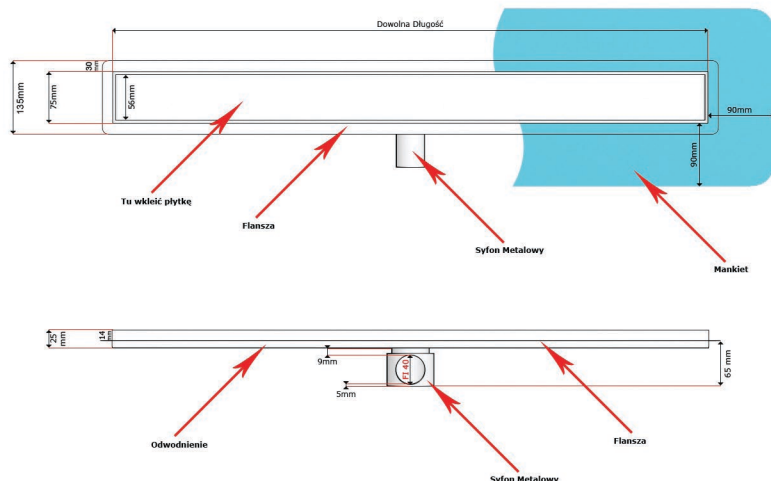

Odwodnienie prysznicowe "KNF" do zabudowy

(syfon metalowy FI40, z flanszą montażową)

ODWODNIENIA PRYSZNICOWE

Zestaw zawiera:

- pokrywę na włożenie płytek do maskownicy
- flanszę montażową (kołnierz)
- korytko odwodniające
- metalowy syfon czyszczony od góry
- instrukcja montażu

Opcje dodatkowe:

- mankiet uszczelniająco-izolacyjny
- nóżki montażowe
- możliwość zamówienia niestandardowej długości
- możliwość przesunięcia odpływu w dowolne miejsce

Parametry techniczne:

- szerokość odwodnienia z flanszą 135 mm
- wysokość zabudowy 65 mm
- szerokość miejsca do włożenia płytki 56 mm
- odpływ wody Fi 40
- przepustowość 40 l/min
- **5 lat gwarancji**
- użyty materiał w produkcji tego typu odwodnienia stal nierdzewna 304