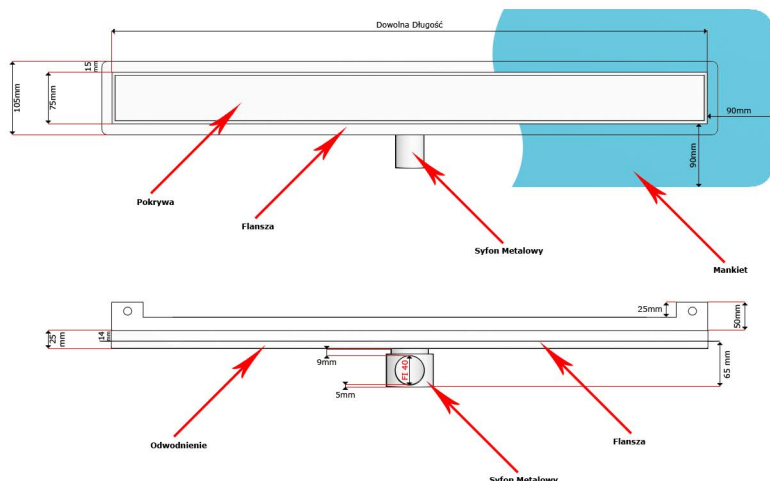

Odwodnienie ścienne do zabudowy

(syfon metalowy FI40)

ODWODNIENIA PRYSZNICOWE

ZESTAW ZAWIERA:

- ozdobną maskownicę z wzorem (9 wzorów do wyboru)
- flanszę montażową (kołnierz) wywiniętą na ścianę
- korytko odwodniające
- metalowy syfon czyszczony od góry
- instrukcja montażu

Dostępne modele pokryw:

OPCJE DODATKOWE:

- mankiet uszczelniająco-izolacyjny
- nóżki montażowe
- wykończenie polerowane lub szlifowane
- możliwość zamówienia niestandardowej długości
- możliwość przesunięcia odpływu w dowolne miejsce

PARAMETRY TECHNICZNE:

- szerokość odwodnienia 105 mm
- wysokość zabudowy 65 mm
- szerokość pokrywy 75 mm
- odpływ wody Fi 40
- przepustowość 40 l/min
- **3 lata gwarancji**
- użyty materiał w produkcji tego typu odwodnienia stal nierdzewna 304