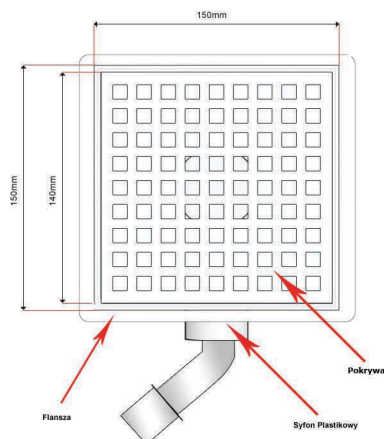

Wpust standardowy 150mmX150mm

(syfon plastikowy FI50)

WPUSTY STANDARDOWE

Zestaw zawiera:

- ozdobną maskownicę (7 rodzajów pokryw)
- wpust kwadratowy
- plastikowy syfon MC ALPINE czyszczony od góry
- instrukcja montażu

Parametry techniczne:

- szerokość wpustu 150 mm
- wysokość zabudowy 85 mm
- całkowita wysokość 100 mm
- szerokość pokrywy 140 mm
- odpływ wody Fi 50
- przepustowość 40 l/min
- **5 lat gwarancji**

Dostępne modele pokryw: