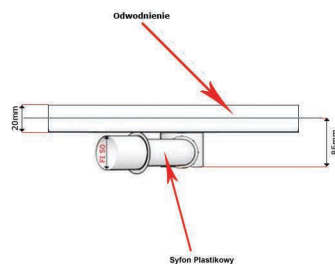

Wpust standardowy 150mmX150mm

(syfon plastikowy FI50)

WPUSTY STANDARDOWE

Zestaw zawiera:

- ozdobną maskownicę (7 rodzajów pokryw)
- wpust kwadratowy
- plastikowy syfon MC ALPINE czyszczony od góry
- instrukcja montażu

Parametry techniczne:

- szerokość wpustu 150 mm
- wysokość zabudowy 85 mm
- całkowita wysokość 100 mm
- szerokość pokrywy 140 mm
- odpływ wody Fi 50
- przepustowość 40 l/min
- **5 lat gwarancji**

Dostępne modele pokryw: